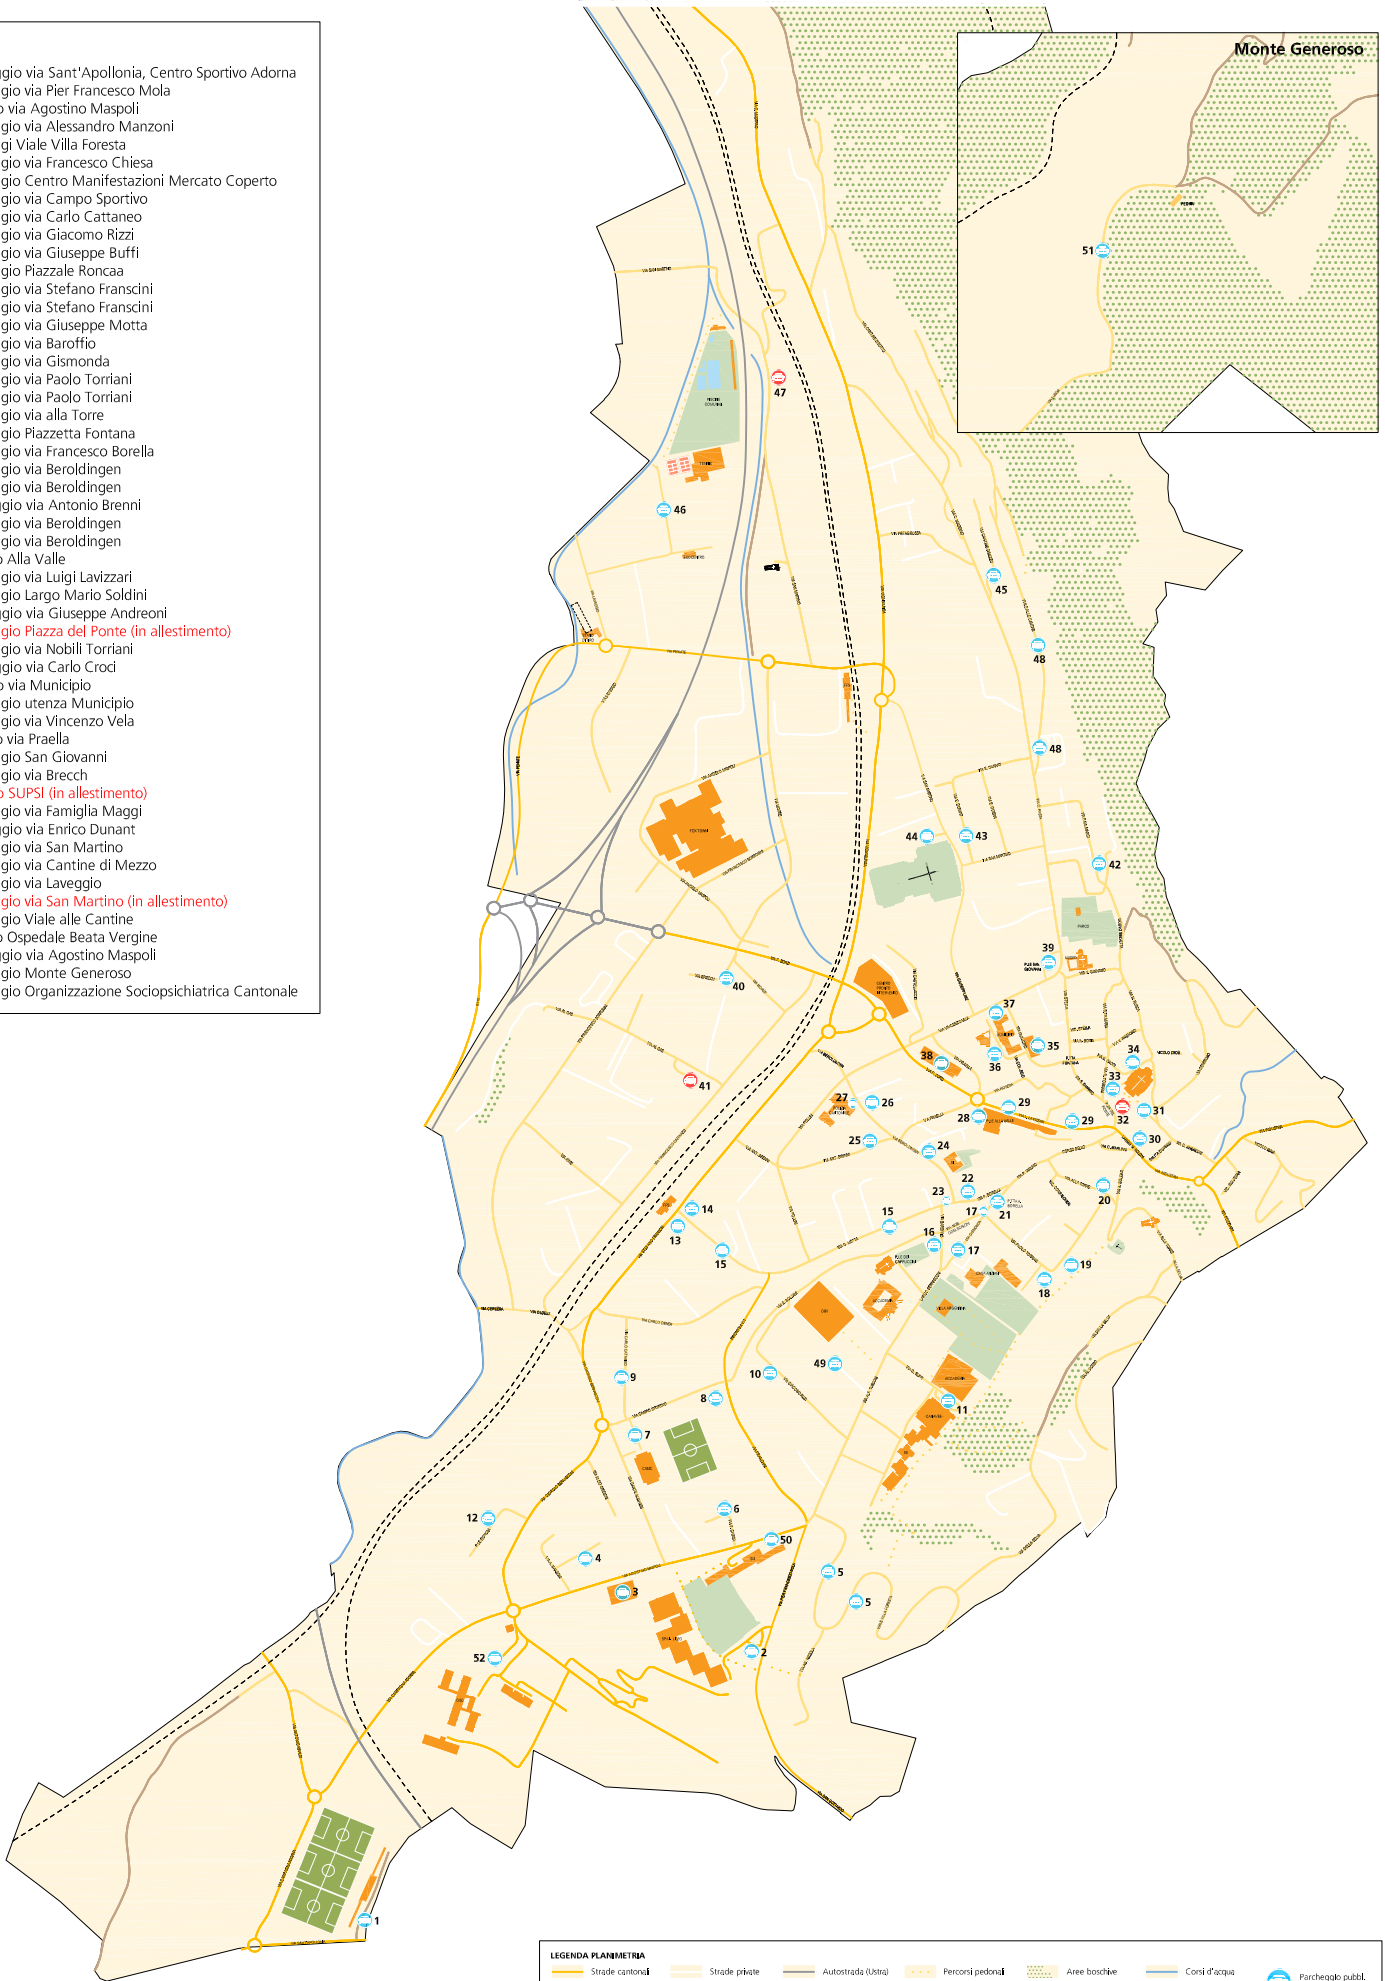

LEGENDA

1. Parcheggio via Sant'Apollonia, Centro Sportivo Adoma
2. Parcheggio via Pier Francesco Mola
3. Autosilo via Agostino Maspoli
4. Parcheggio via Alessandro Manzoni
5. Parcheggi Viale Villa Foresta
6. Parcheggio via Francesco Chiesa
7. Parcheggio Centro Manifestazioni Mercato Coperto
8. Parcheggio via Campo Sportivo
9. Parcheggio via Carlo Cattaneo
10. Parcheggio via Giacomo Rizzi
11. Parcheggio via Giuseppe Buffi
12. Parcheggio Piazzale Roncaa
13. Parcheggio via Stefano Franscini
14. Parcheggio via Stefano Franscini
15. Parcheggio via Giuseppe Motta
16. Parcheggio via Baroffio
17. Parcheggio via Gismonda
18. Parcheggio via Paolo Torriani
19. Parcheggio via Paolo Torriani
20. Parcheggio via alla Torre
21. Parcheggio Piazzetta Fontana
22. Parcheggio via Francesco Borella
23. Parcheggio via Beroldingen
24. Parcheggio via Beroldingen
25. Parcheggio via Antonio Brenni
26. Parcheggio via Beroldingen
27. Parcheggio via Beroldingen
28. Autosilo Alla Valle
29. Parcheggio via Luigi Lavizzari
30. Parcheggio Largo Mario Soldini
31. Parcheggio via Giuseppe Andreoni
32. **Parcheggio Piazza del Ponte (in allestimento)**
33. Parcheggio via Nobili Torriani
34. Parcheggio via Carlo Croci
35. Autosilo via Municipio
36. Parcheggio utenza Municipio
37. Parcheggio via Vincenzo Vela
38. Autosilo via Praella
39. Parcheggio San Giovanni
40. Parcheggio via Brech
41. **Autosilo SUPSI (in allestimento)**
42. Parcheggio via Famiglia Maggi
43. Parcheggio via Enrico Dunant
44. Parcheggio via San Martino
45. Parcheggio via Cantine di Mezzo
46. Parcheggio via Laveggio
47. **Parcheggio via San Martino (in allestimento)**
48. Parcheggio Viale alle Cantine
49. Autosilo Ospedale Beata Vergine
50. Parcheggio via Agostino Maspoli
51. Parcheggio Monte Generoso
52. Parcheggio Organizzazione Sociopsichiatrica Cantonale